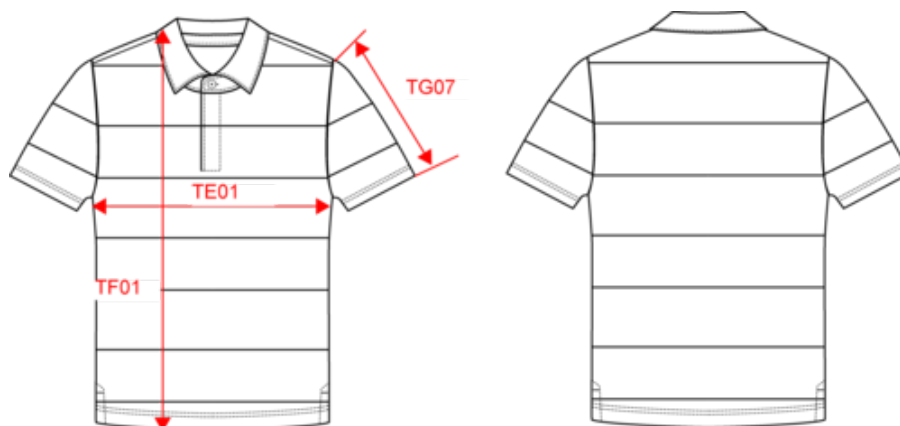

KARIBAN

K286

Polo rayé manches courtes unisexe

- Tissu lavé aux enzymes, excellente imprimabilité.
- Coton peigné : durabilité du vêtement dans le temps.
- Coupe ajustée mode et confortable.

100% coton. Coton peigné. Fil compact. Maille jersey. Lavés aux enzymes. Coupe ajustée. Col en coton twill contrasté sur toutes les couleurs. Boutonnière de la patte invisible. 3 boutons en caoutchouc ton sur ton. Renfort épaule en silicone pour un meilleur maintien. Finition double surpiqûres bas de manche et de vêtement. Deux fentes côtés avec bande de propreté en matière principale contrastée. Etiquette de marque au col ainsi qu'une puce de taille déchirables pour faciliter la personnalisation.

KARIBAN

K286

Polo rayé manches courtes unisexe

Dimensions (cm)

Mesures en cm	XS	S	M	L	XL	XXL	3XL	4XL
TE01 - 1/2 largeur poitrine à 1.5cm de l'emmanchure	51.00	54.00	57.00	60.00	3.00	6.00	9.00	12.00
TF01 - Hauteur totale de l'HSP	70.00	72.00	74.00	76.00	2.00	4.00	6.00	8.00
TG07 - Longueur manche courte	22.00	22.75	23.50	24.25	0.75	1.50	2.25	3.00